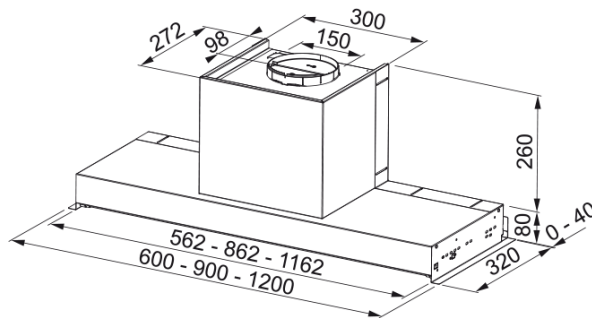

HOOD FST PLUS 608 X/2 FRANKE | 305.0572.835

Technical Data

välimus

Kapuutsi kategooria	Sisseehitatud
Viimistlus	Roostevaba teras

mõõdud

Laius mm	600.0
Diam. õhu väljalaskeava	150

energia võimsus

Pistiku tüüp	Pistikut pole
Aastane energiatarbimine AEC	52.2
F.Dünaamiline efektiivsusklass	A
Valgusefektiivsuse klass	A
Rasva filtreerimise tõhusus Cl	C
Mootori pingeline	220-240V 50-60Hz
Mootor Gr komm.nimi	SP 600 A+
Mootori arv	1

paigaldusviis

Paigaldamine	Kabinet

suutlikkus

Kiirus	1
Vooluhulk (m³h)	260.0
Vajutage. max	450.0
Watt	150.0
Müratase (db)	50.0
Kiirus	2
Vooluhulk (m³h)	360.0
Vajutage. max	520.0
Watt	200.0
Müratase (db)	57.0